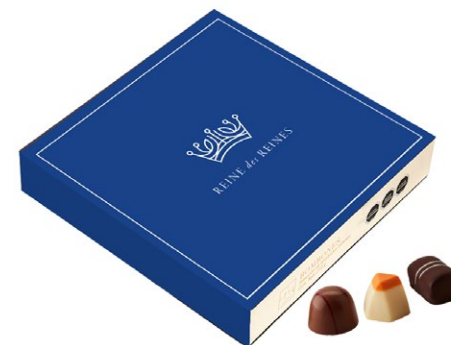

CAJA BOMBONES 270 G

Contiene:

- Selección de bombones sólidos y rellenos, bañados con chocolate bitter, leche, blanco, Ruby y Gold.

BBO441

Personalización en producto: sticker o faja.